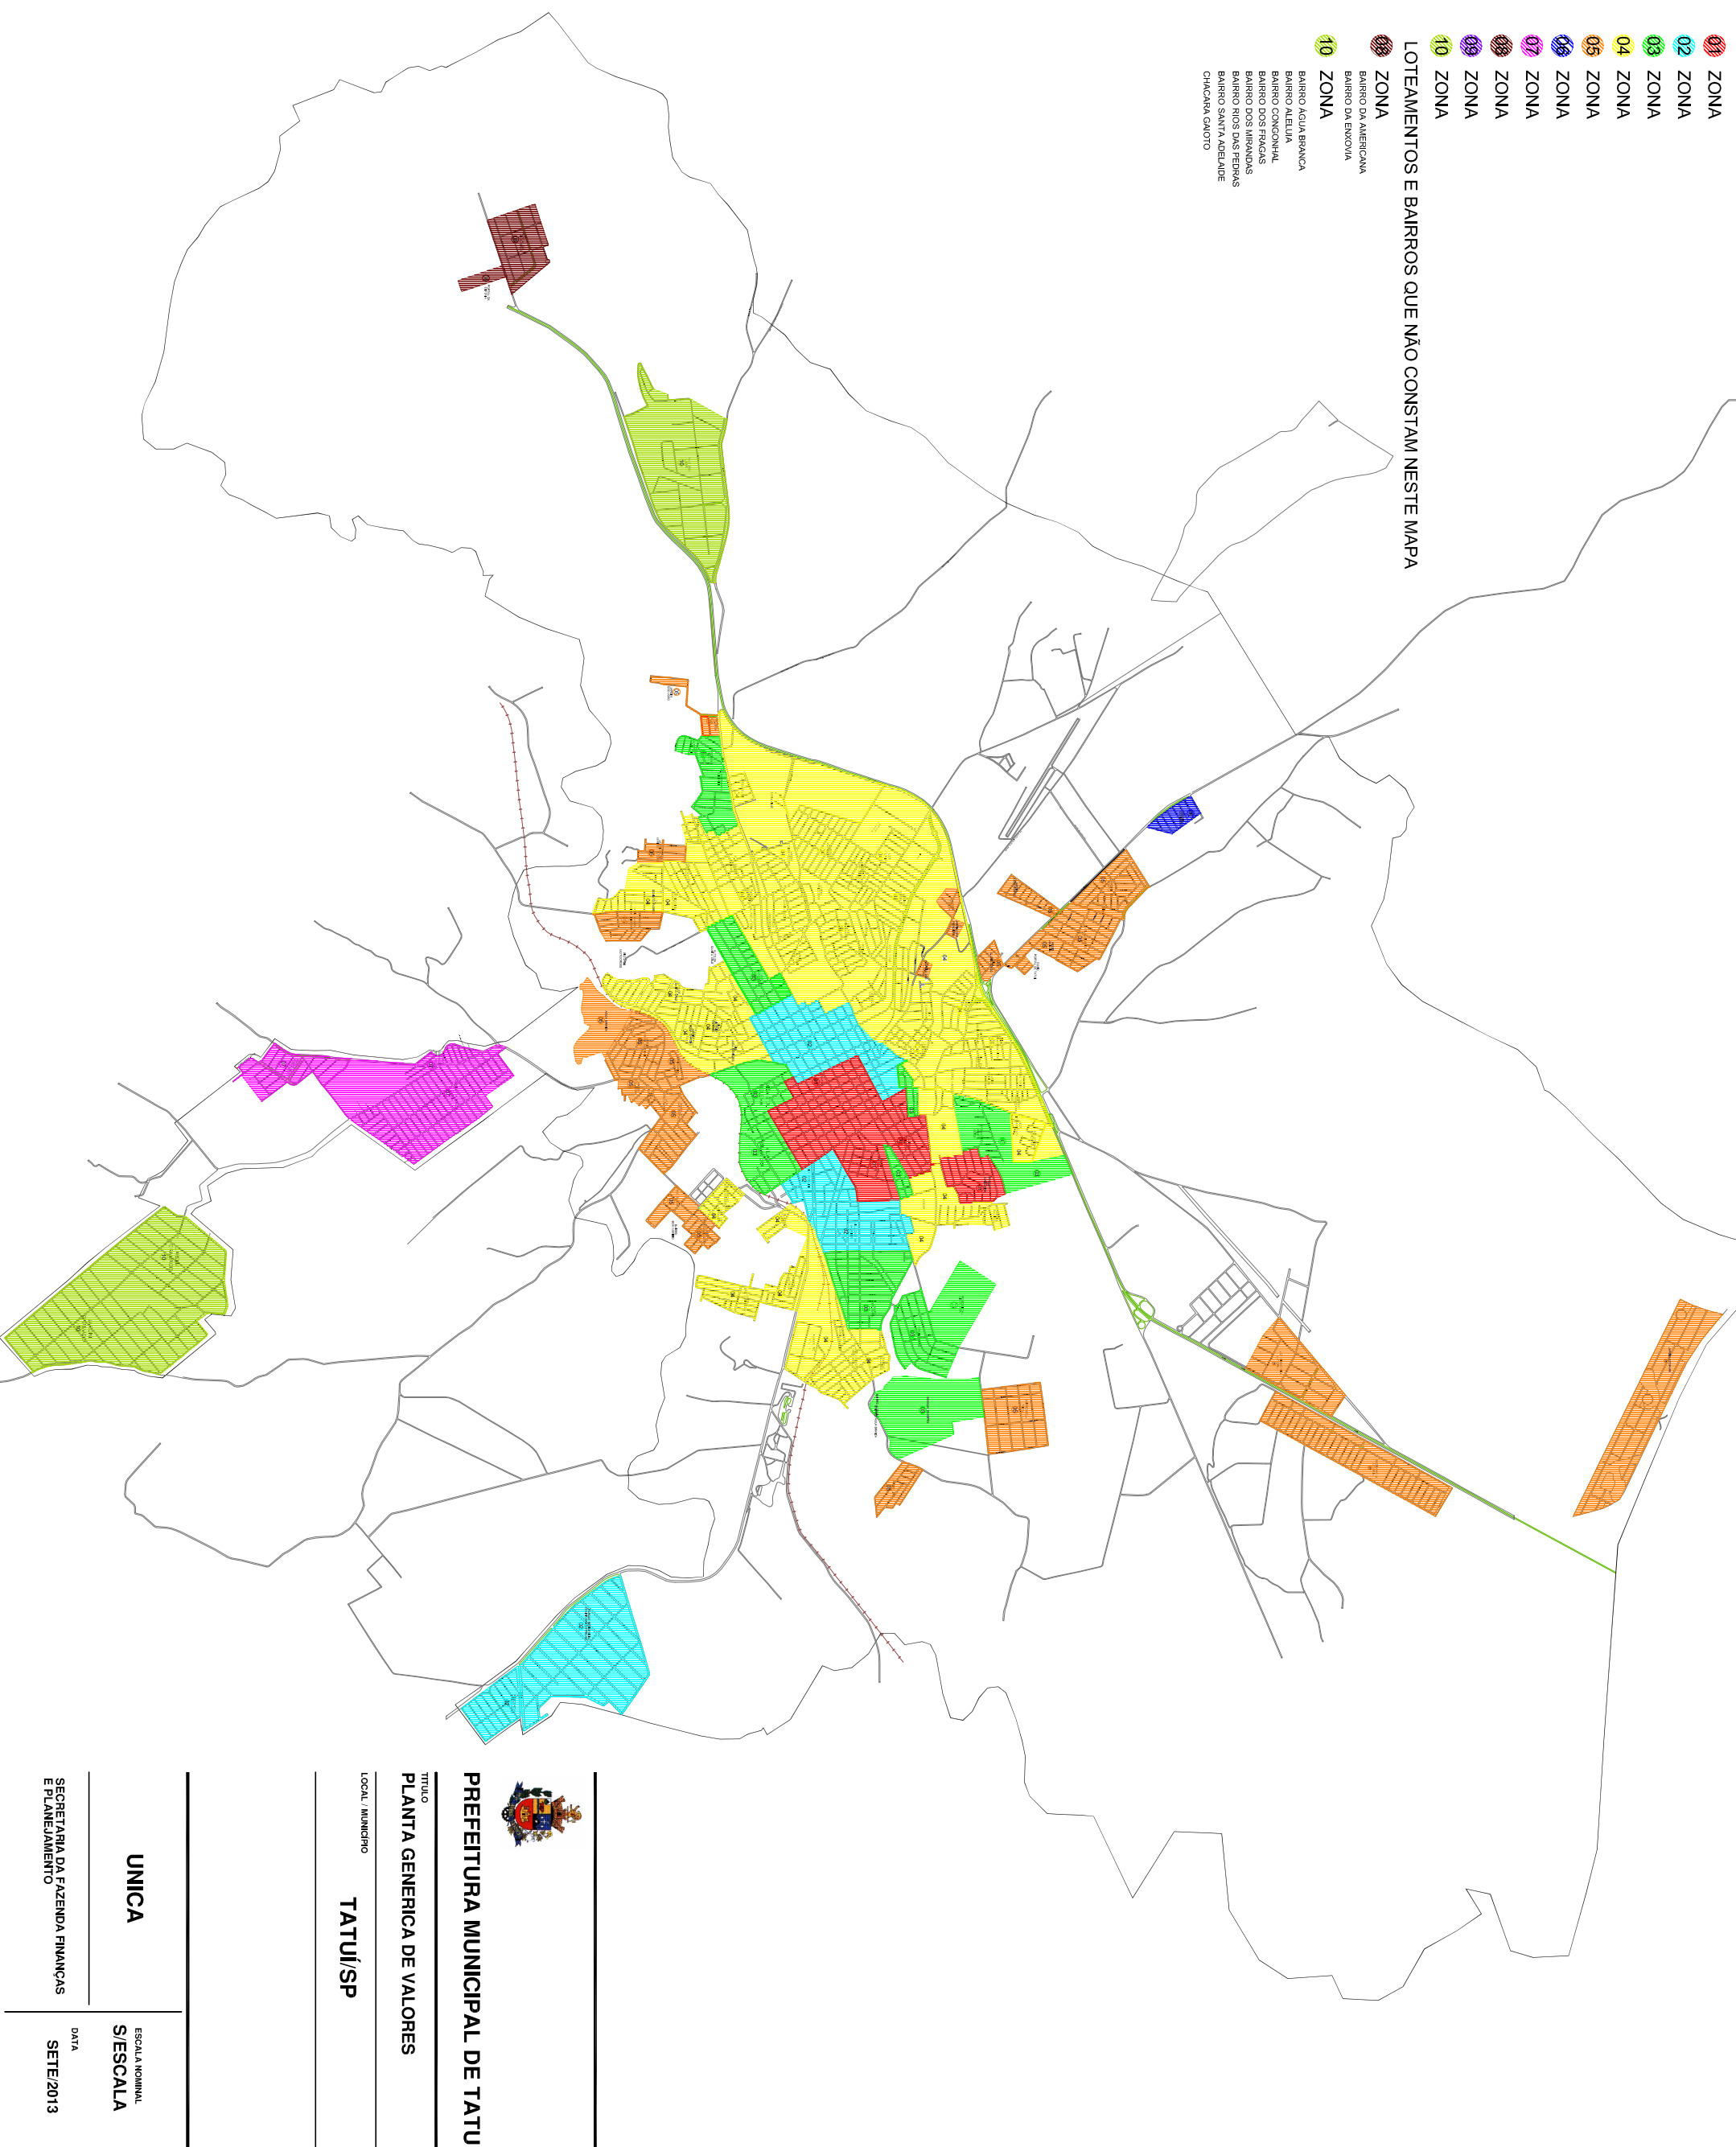

- ZONA
- ZONA
- ZONA
- ZONA
- ZONA
- ZONA
- ZONA
- ZONA
- ZONA

**LOTAMENTOS E BAIRROS QUE NÃO CONSTAM NESTE MAPA**

- ZONA
  - ZONA
  - ZONA
  - ZONA
  - ZONA
  - ZONA
  - ZONA
  - ZONA
  - ZONA
- ZONA  
 BAIRRO DA AMERICANA  
 BAIRRO DA ENCOIVA  
 ZONA  
 BAIRRO ÁGUA BRANCA  
 BAIRRO ALELIA  
 BAIRRO CONCONHA  
 BAIRRO DOS FAÇANÇAS  
 BAIRRO DOS MIRANDAS  
 BAIRRO DOS DAS PEDRAS  
 BAIRRO SANTA ADELAIDE  
 CHACARA GAUOTO

**PREFEITURA MUNICIPAL DE TATUÍ**

TÍTULO  
PLANTA GENEALÓGICA DE VALORES

LOCAL / MUNICÍPIO  
TATUÍ/SP

UNICA

ESCALA NOMINAL  
S/ESCALA

SECRETARIA DA FAZENDA FINANÇAS  
E PLANEJAMENTO

DATA  
SETE/2013